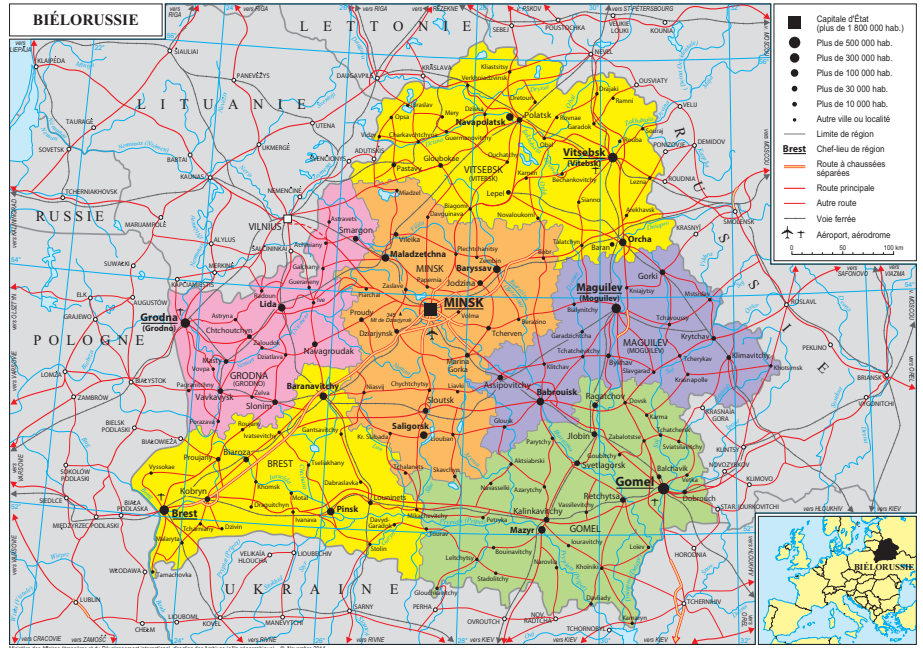

Économie

Monnaie : rouble biélorusse (BYR), cours en décembre 2025 : 1€ = 3,37 BYR
PIB : 75,96 milliards $ (2024)
PIB par habitant : 6761 $ (2024)
Croissance du PIB : 4% (2024)
Chômage : 3% (décembre 2025)
Inflation : 6,9% (octobre 2025)
Dettes publiques : 24% du PIB (décembre 2023)
Solde budgétaire : -1,4% (décembre 2023)
Investissements directs étrangers en provenance du monde entier : -208,1 millions $ (juin 2023)

Source : Eurostat, Trading Economics, World Bank

Système Politique

Indépendante depuis le 25 août 1991 (Constitution du 15 mars 1994, révisée le 24 novembre 1996 puis le 17 octobre 2004), régime autoritaire :

Chef de l'État : Alexandre Loukachenko depuis le 20 juillet 1994 ; réélu en 2001, 2006, 2010, 2015 en 2020 puis en janvier 2025 avec 86,8% des voix, scrutin contesté par l'opposition et les observateurs nationaux.
Premier ministre : Alyaksandr Turchyn depuis le 10 mars 2025, nommé par le Président.

Le Parlement biélorusse est bicaméral :
- la **Chambre des représentants** (Palata pratsaviteley) qui compte 110 membres élus au scrutin majoritaire pour 4 ans.
- le **Conseil de la République** (Soviet Respubliki) qui regroupe 64 membres, dont 56 sont élus par les conseils locaux : 8 dans chaque région du pays, 8 dans la capitale et 8 désignés par le Président de la République.

Représentation Politique

Composition du Parlement (en juillet 2024):

- 51 sièges Belaïa Rous'
- 40 sièges indépendants
- 8 sièges Parti Républicain du Travail et de la Justice
- 7 sièges Parti communiste de Biélorussie
- 1 siège Parti libéral-démocrate de Biélorussie

Composition du Conseil de la République (en juillet 2024) :

- 46 sièges Belaïa Rous'
- 17 sièges Parti communiste
- 1 siège Parti libéral-démocrate

Représentation féminine :

- à la Chambre des représentants : 35/110
- au Conseil de la République : 18/60
- au gouvernement : 1/30 (dont 5 vice premiers ministres)

Prochaines élections : présidentielle en 2030 et législatives en 2029