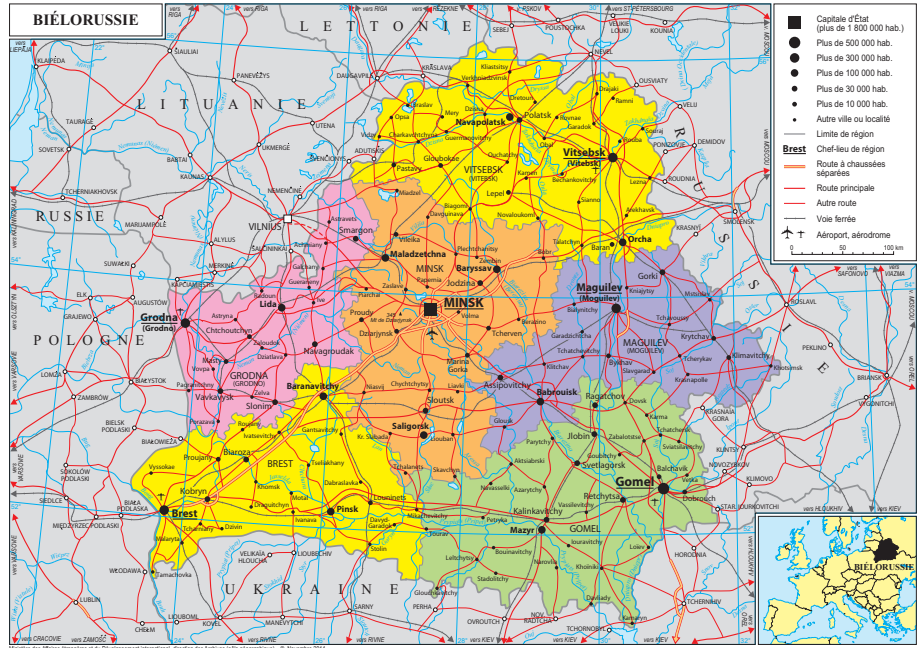

Économie

Monnaie : rouble biélorusse (BYR), cours en juillet 2023 : 1€ = 2,75 BYR
PIB : 71,86 milliards $ (2023)
PIB par habitant (PPP) : 7 829 $ (2023)
Croissance du PIB : 6,1% (juin 2023)
Chômage : 3,6% (décembre 2022)
Inflation : 3,5% (octobre 2023)
Dette publique : 44,1% du PIB (2023)
Solde budgétaire : -2,1% (est. 2022)
Investissements directs étrangers provenance du monde entier : -208,1 millions $ (juin 2023)

Source : Eurostat, Trading Economics, World Bank

Système Politique

Indépendante depuis le 25 août 1991 (Constitution du 15 mars 1994, révisée le 24 novembre 1996 puis le 17 octobre 2004), régime autoritaire :

Chef de l'État : Alexandre Loukachenko depuis le 20 juillet 1994 ; réélu en 2001, 2006, 2010, 2015 et le 9 août 2020 pour un 6e mandat de 5 ans lors d'un scrutin contesté par l'opposition et les observateurs internationaux.
Premier ministre : Roman Golovchenko depuis le 4 juin 2020, nommé par le Président.

Le Parlement biélorusse est bicaméral :
- la **Chambre des représentants** (Palata pratsaviteley) qui compte 110 membres élus au scrutin majoritaire pour 4 ans.
- le **Conseil de la République** (Soviet Respubliki) qui regroupe 64 membres, dont 56 sont élus par les conseils locaux : 8 dans chaque région du pays, 8 dans la capitale et 8 désignés par le Président de la République.

Représentation Politique

Composition du Parlement (en juillet 2024):

- 51 sièges Belaïa Rous'
- 40 sièges indépendants
- 8 sièges Parti Républicain du Travail et de la Justice
- 7 sièges Parti communiste de Biélorussie
- 1 siège Parti libéral-démocrate de Biélorussie

Composition du Conseil de la République après (en juillet 2024) :

- -46 sièges Belaïa Rous'
- -17 sièges Parti communiste
- -1 siège Parti libéral-démocrate

Représentation féminine :

- à la Chambre des représentants : 35/110
- au Conseil de la République : 15/60
- au gouvernement : 1/11 (dont 5 vice premiers ministres)

Prochaines élections :
présidentielle en 2025 et législatives en 2029